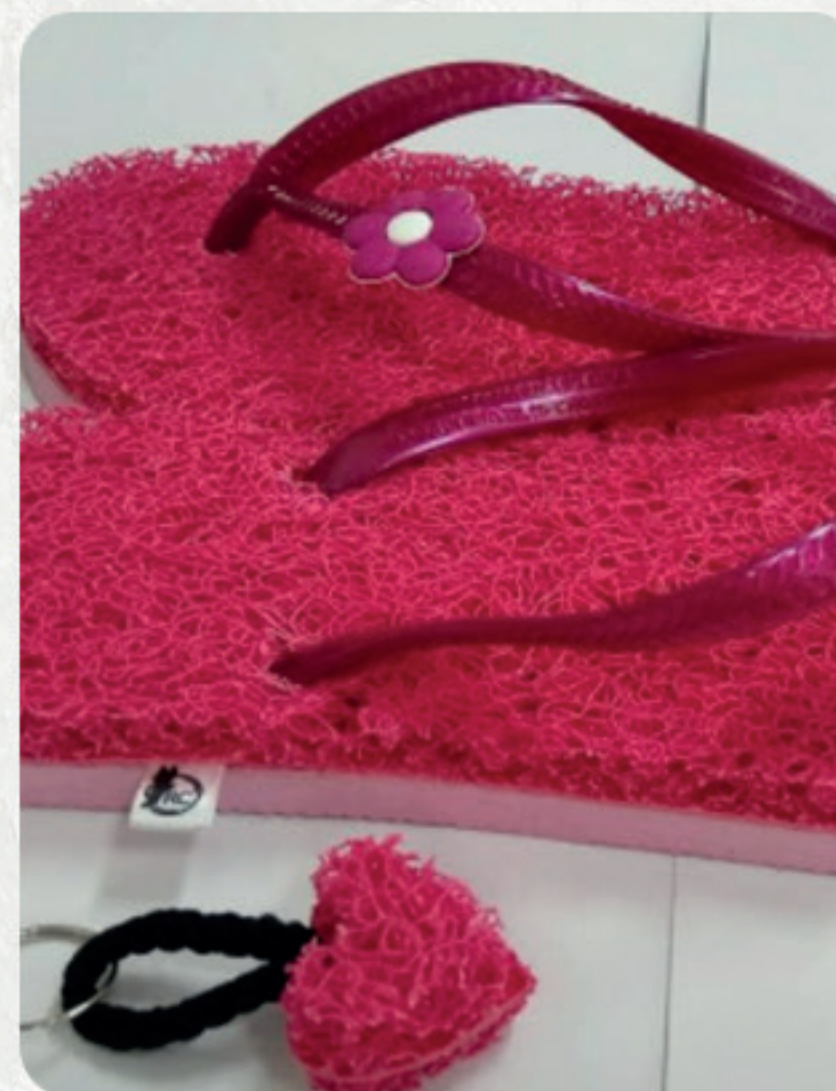

Objetivo 5. Alcançar a igualdade de gênero e empoderar todas as mulheres e meninas

Objetivo 3. Assegurar uma vida saudável e promover o bem-estar para todos, em todas as idades

Leonor Ilustrações Botânicas em Pontilhismo

RoseComfort Sandalarias

Valores:

Ilustração simples tamanho A5 papel branco (sem moldura) **R$ 40,00**

Ilustração simples tamanho A4 papel branco (sem moldura) **R$ 80,00**

Ilustração simples tamanho 22.9x30.5 papel kraft importado (sem moldura) **R$ 100,00**

Aceito encomenda, valores a serem tratados.

Valores:

Feminina tradicional - **R$ 40**

Feminina com strass ou tecido - **R$ 50**

Feminina toda de capacho - **R$ 50**

Masculina - **R$ 45**

Infantis - tamanho 25/26 ao 31/32 - **R$ 35**

Leonor

Cel: (11) 9 33620707 | leonorlp@gmail.com

@nonorlp

Roseane Dibo Dantas Muniz

Cel: 92 9 99871451 | rosedibo@gmail.com

@rosecomfortsandaliaria