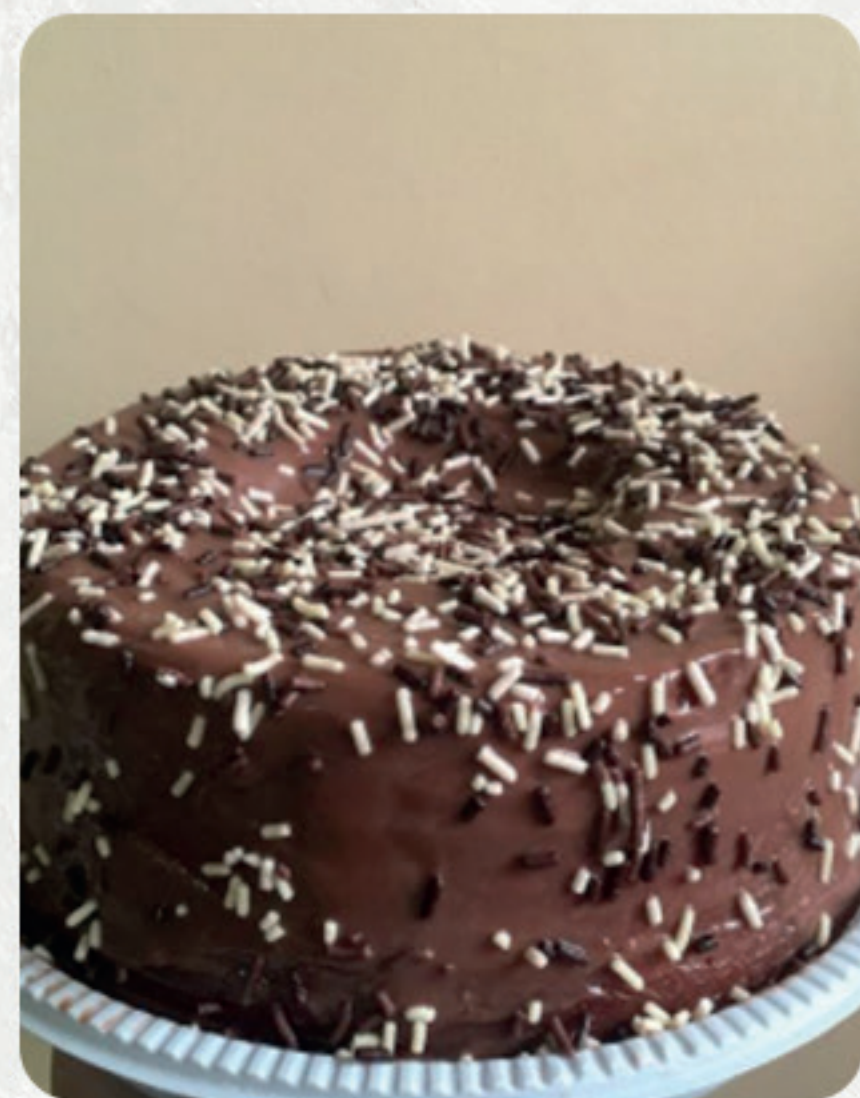

Objetivo 7. Assegurar o acesso confiável, sustentável, moderno e a preço acessível à energia para todos

Objetivo 16. Promover sociedades pacíficas e inclusivas para o desenvolvimento sustentável, proporcionar o acesso à justiça para todos e construir instituições eficazes, responsáveis e inclusivas em todos os níveis

Maria Doce

Pearls AM

Valores:

Bolo P – **R$ 12,00**
Sem cobertura
Bolo G – **R$ 20,00**

Queijo
Coco
Leite
Maracuja
Laranja
Limão
Milho

Bolo P – **R$ 20,00**
Com cobertura
Bolo G – **R$ 30,00**

Queijo Com Goiabada
Coco
Maracuja
Laranja
Limão
Puro Ninho
Chocolate

Pavê no pote – **R$ 3,00**
Fatia Gourmet – **R$ 7,00**

Bolos vulcão acréscimo de **R$ 5,00**

Valores:

Colares:
Colares de pedras naturais: **R$ 25,00**
Colares Arco-íris: **R$ 25,00** cada
Colar Butterfly: **R$ 22,00**
Colares com frases a partir de: **R$ 20,00**

Pompons:
Kit meninas super poderosas: **R$ 20,00**
Kit Ravena: **R$ 20,00**
Kit Love is love: **R$ 15,00**

Também aceitamos encomendas personalizadas.

Quer tranformar seu sonho de acessório em algo real?

Manda pra gente que confeccionamos

Maria da Conceição Guedes Benigno

Cel: (92) 9 8471-7300 | benignimaria73@gmail.com
@mariaa.doce20

Bruna de Jesus Guerreiro Bandeira

Cel: (92) 9 9455-6112 | bluekill@gmail.com
@pearls_am