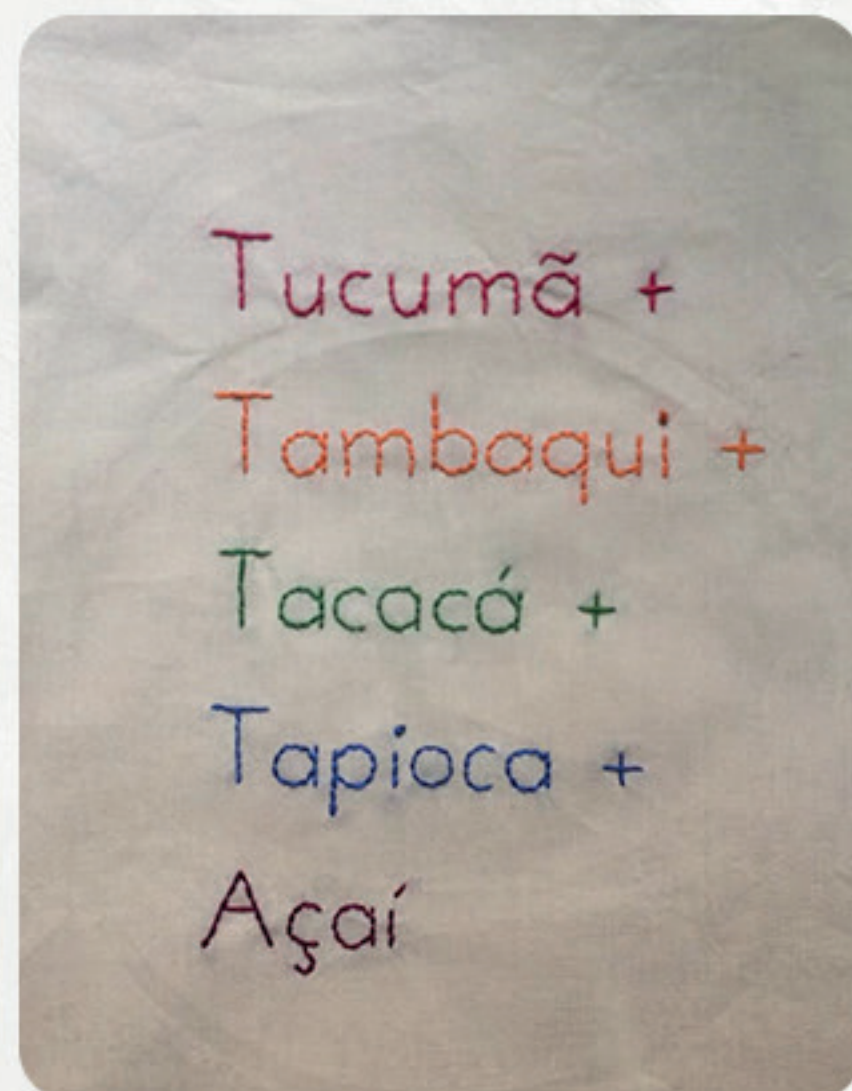

Cunhantã Bordados

Valores:

Ecobags bordadas à mão - **R$ 35,00**

Jumara Pimenta

Cel: (92) 9 9131-3776 | cunhantabordados@gmail.com / jumara.spimenta@hotmail.com
@cunhantabordados

Concret Garden
Artigos em concreto 100% artesanal

Concret Garden

Valores:

Vaso midi cores - **R$ 25**

Vasinho clássico - **R$ 10**

Vaso geométrico - **R$ 15**

Vaso geométrico midi - **R$ 20**

(Todos os vasos acompanham cactos ou suculentas, verificar disponibilidade)

Kit Lavabo (4peças) em cimento - **R$ 80**

Kit Lavabo (3 peças) em cimento - **R$ 65**

Kit Escritório (3 peças) em cimento - **R$ 45**

Maiara Montanha

Cel: (92) 9 8266-3431 | artesa.concretgarden@gmail.com
@concret.garden