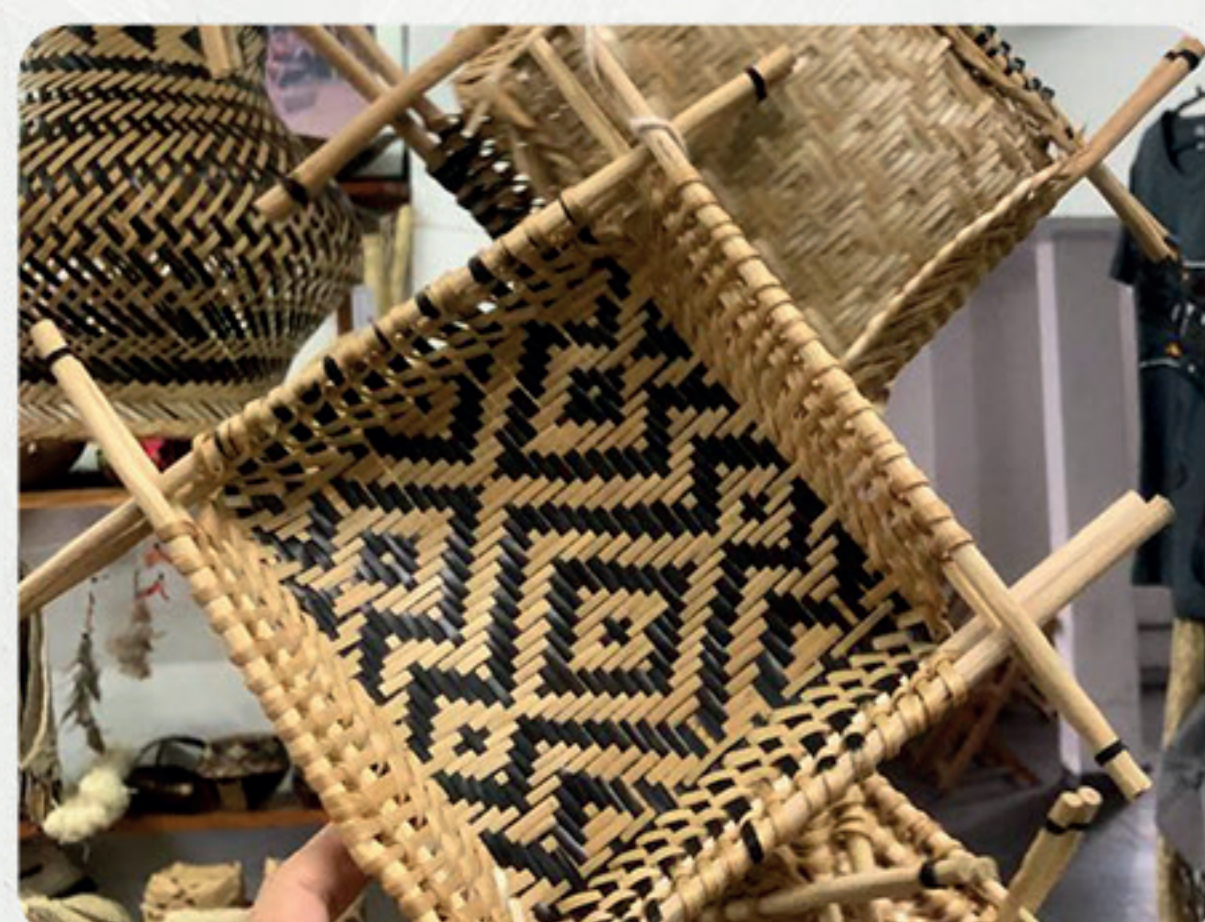

Objetivo 5. Alcançar a igualdade de gênero e empoderar todas as mulheres e meninas

Objetivo 12. Assegurar padrões de produção e de consumo sustentáveis

AMISM.

Valores:

- Máscaras com grafismos indígenas **R$20,00**
- Ecobag com grafismos indígenas **R$50,00**
- Huhu (instrumento musical Sateré Mawé) **R$30,00**
- Estojo de Lápis com grafismos **R$50,00**
- Pulseiras de palha de Arumã **R$20,00**
- Brincos de Marchetaria **R$25,00**
- Gargantilhas de Sementes de Açaí **R$35,00**
- Colar de Muiraquitã **R$10,00**
- Brincos de Sementes **R$10,00**
- Peneiras de Palha de Arumã **R$30,00**

Associação de mulheres indígenas Sateré Mawé

Cel: 92 981592712 | mulheres.amism@gmail.com

@amism_sateremawe

Mona 3D Studio.

Valores:

- 1 Miniaturas pokemon - **R$12**
- 2 Peças de decoração - de **R$35 a R$85**
- 3 Miniaturas Pet - **R$35**
- 4 Vasos Bob - de **R$25 a R$90**
- 5 Miniaturas de lugares iconicos e de ficção - de **R$50 a R$70**
- 6 Figuras colecionaveis Geek grandes - de **R$250 a R$550**
- 7 Figuras Mona Pop (bonecos de 10cm estilo "Funko") - de **R$55 a R$85**
- 8 Peças tematicas Harry Potter - de **R$50 a R$75 reais**
- 9 Figuras Mona Pop (Bonecos de 10cm estilo "Funko") - **R$55 a R$85**
- 10 Placas personalizadas geek - **R$55**

Carlos Magno da Silva Antonio

Cel: 92 982016664 | carlos.oni@outlook.com

@mona_3dstudio