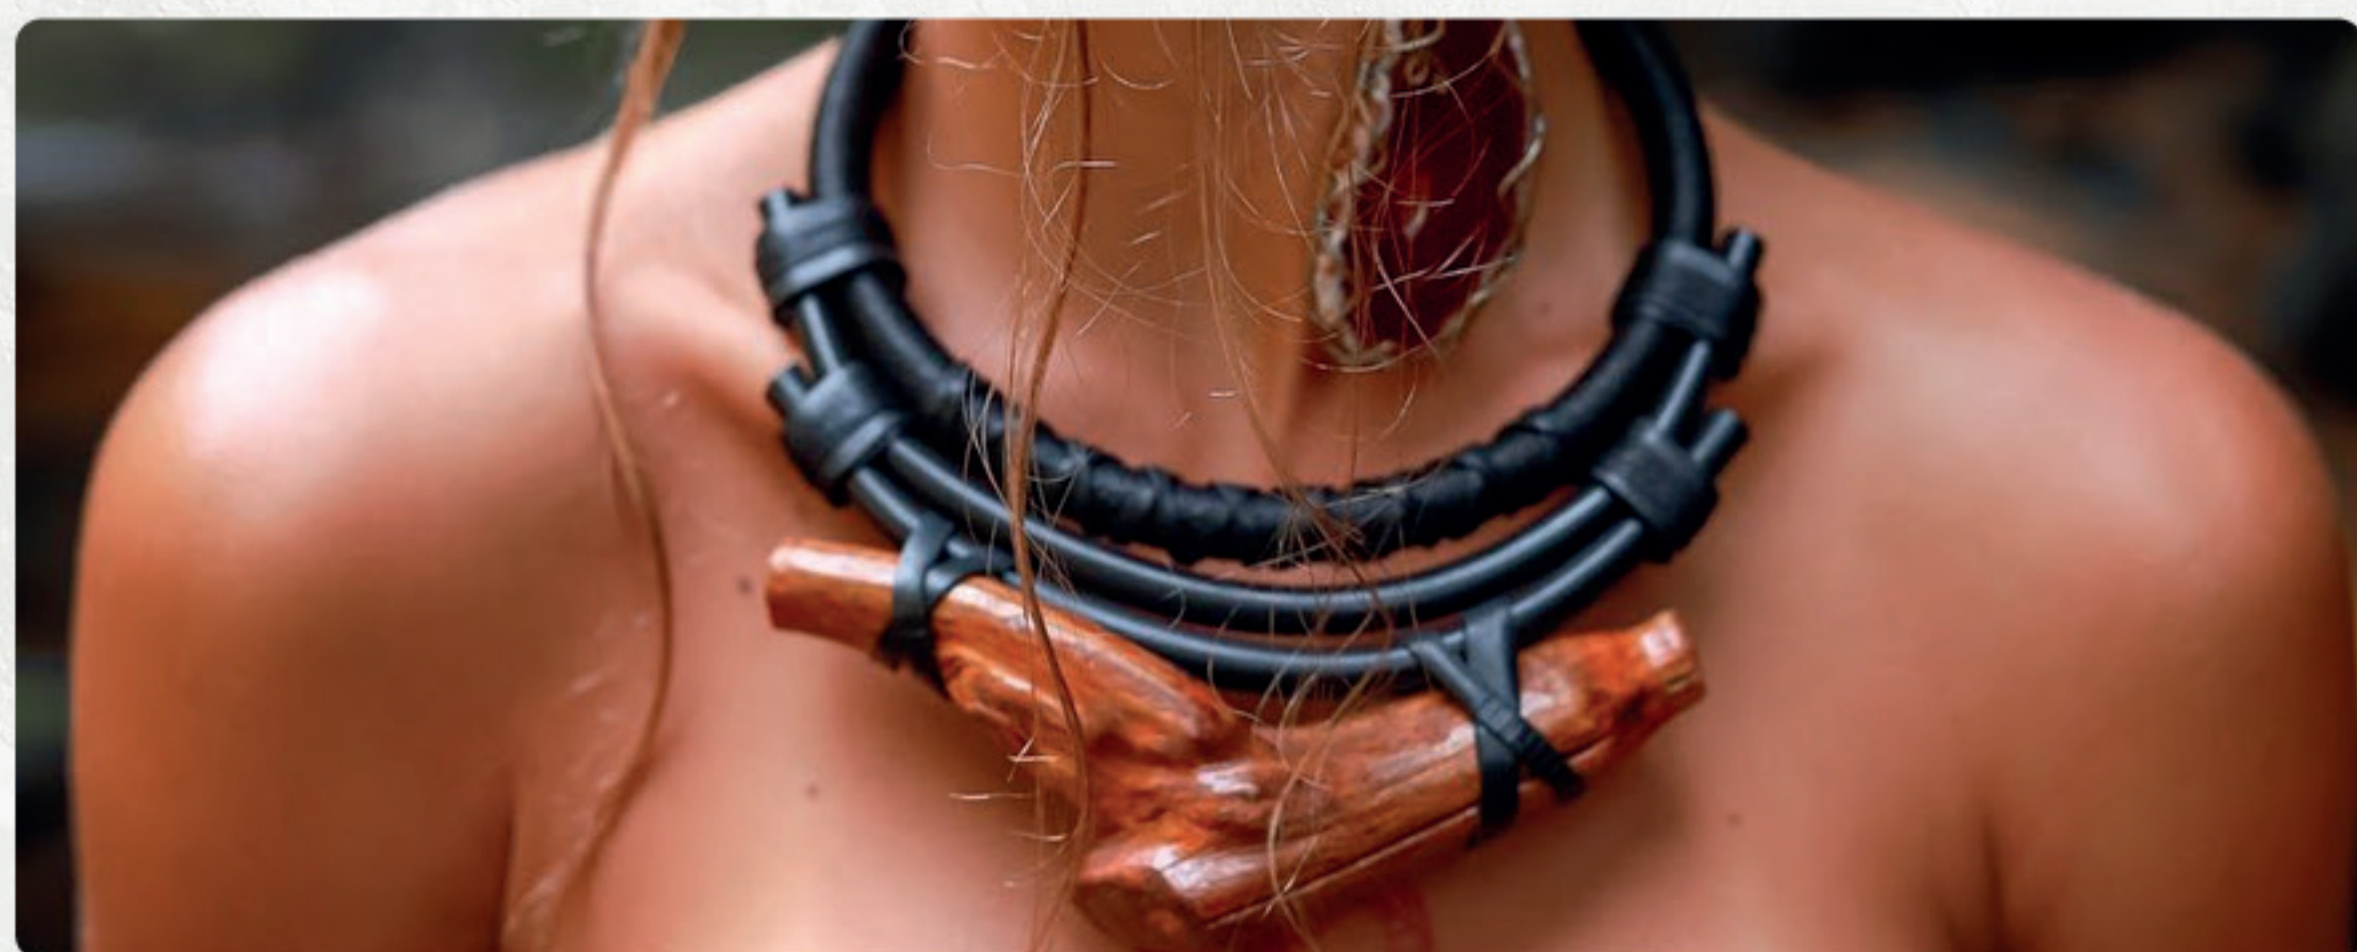

Patuah.

Valores:

Os valores dos colares vão desde **R$ 80** a **R$ 400**

Juliana Maria Ferreira da Silva

Cel: 11970638891 | 2000jul@gmail.com
@patuah.art

Ponto por ponto crochê.

Valores:

sousplat jogo com 4 **R$50**
Ursinho carinhoso **R$60**
Ursinho coala **R$50**

Simone da Silva Oiveira

Cel: 92 999696087 | Pra.simonechagas@hotmail.com
@pontoporpontocroche