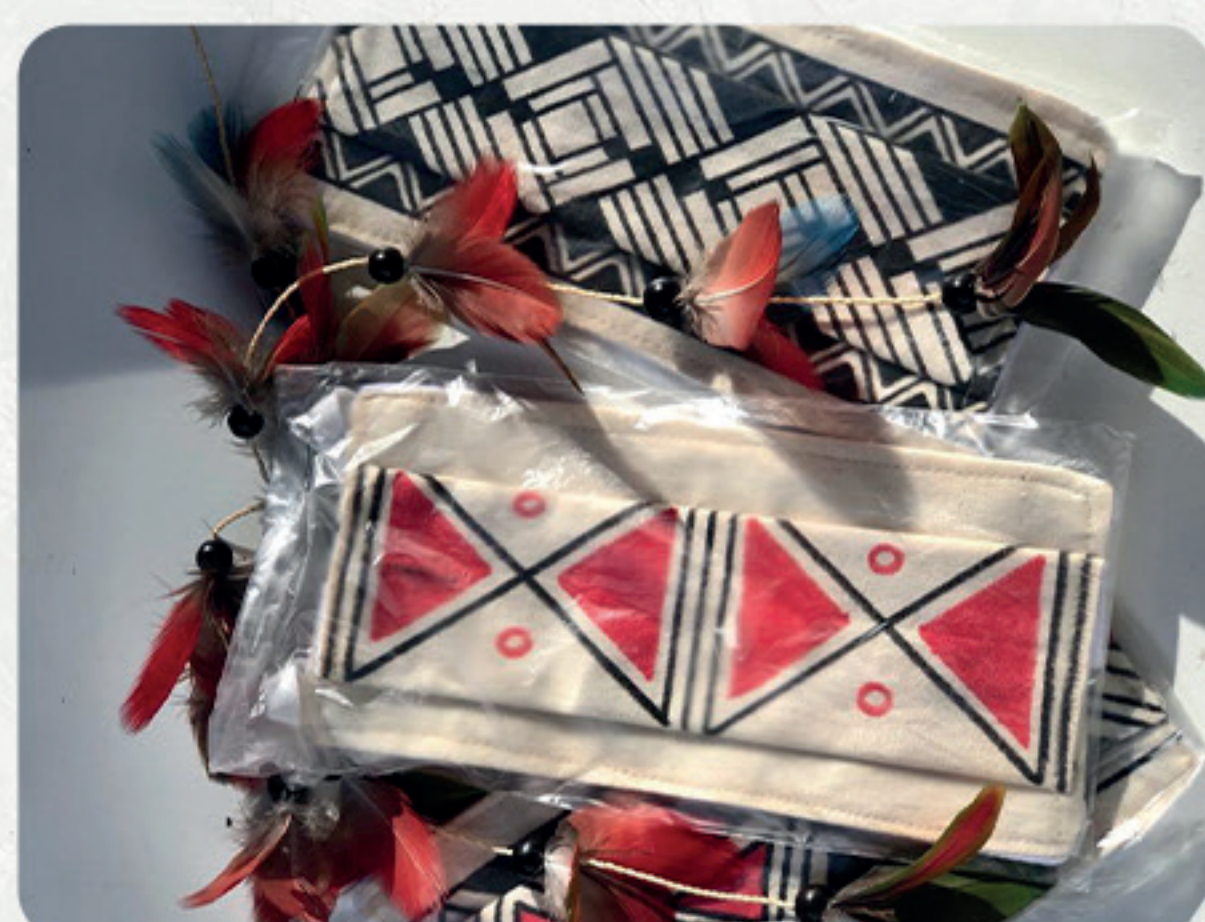

Objetivo 5. Alcançar a igualdade de gênero e empoderar todas as mulheres e meninas

Objetivo 12. Assegurar padrões de produção e de consumo sustentáveis

AMISM.

Valores:

- Máscaras com grafismos indígenas **R$20,00**
- Ecobag com grafismos indígenas **R$50,00**
- Huhu (instrumento musical Sateré Mawé) **R$30,00**
- Estojo de Lápis com grafismos **R$50,00**
- Pulseiras de palha de Arumã **R$20,00**
- Brincos de Marchetaria **R$25,00**
- Gargantilhas de Sementes de Açaí **R$35,00**
- Colar de Muiraquitã **R$10,00**
- Brincos de Sementes **R$10,00**
- Peneiras de Palha de Arumã **R$30,00**

Associação de mulheres indígenas Sateré Mawé

Cel: 92 981592712 | mulheres.amism@gmail.com

@amism_sateremawe

Mona 3D Studio.

Valores:

- 1 Miniaturas pokemon - **R$12**
- 2 Peças de decoração - de **R$35 a R$85**
- 3 Miniaturas Pet - **R$35**
- 4 Vasos Bob - de **R$25 a R$90**
- 5 Miniaturas de lugares iconicos e de ficção - de **R$50 a R$70**
- 6 Figuras colecionaveis Geek grandes - de **R$250 a R$550**
- 7 Figuras Mona Pop (bonecos de 10cm estilo "Funko") - de **R$55 a R$85**
- 8 Peças tematicas Harry Potter - de **R$50 a R$75 reais**
- 9 Figuras Mona Pop (Bonecos de 10cm estilo "Funko") - **R$55 a R$85**
- 10 Placas personalizadas geek - **R$55**

Carlos Magno da Silva Antonio

Cel: 92 982016664 | carlos.oni@outlook.com

@mona_3dstudio